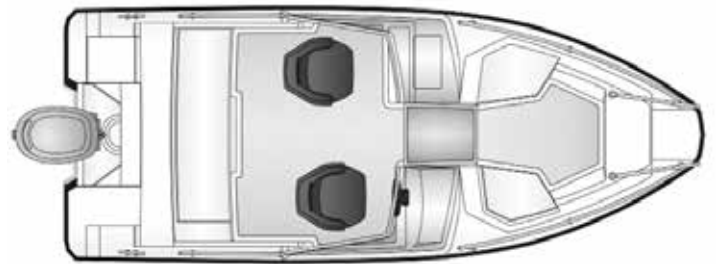

## Pakettihinnat

<b>AMT 175 BRf + Yamaha F70AETL</b>	<b>34 990 €</b>
<b>AMT 175 BRf + Yamaha F80LB</b>	<b>36 490 €</b>

## Tekniset tiedot

Pituus	5,15 m
Leveys	2,08 m
Paino ilman moot.	580 kg
Rungon kulma	18°
Henkilömäärä	7
Moottori	60-80 hp
Rikipituus	L
CE-kategoria	C
Suositusmoottori	Yamaha F70
Arvioitu huippu- nopeus	34 kn