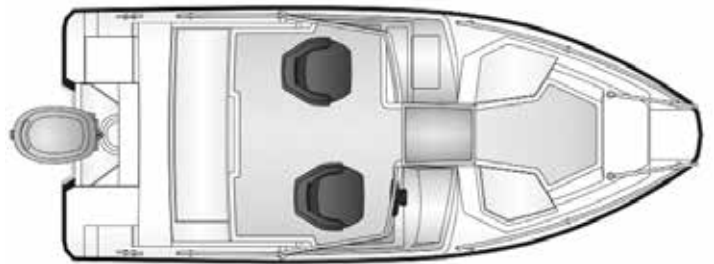

Pakettihinnat

AMT 175 BR + Yamaha F70AETL

32 160 €

AMT 175 BR + Yamaha F80LB

33 660 €

Tekniset tiedot

Pituus	5,15 m
Leveys	2,08 m
Paino ilman moot.	550 kg
Rungon kulma	20°
Henkilömäärä	7
Moottori	50-80 hp
Rikipituus	L
CE-kategoria	C
Suositusmoottori	Yamaha F70
Arvioitu huippu- nopeus	34 kn