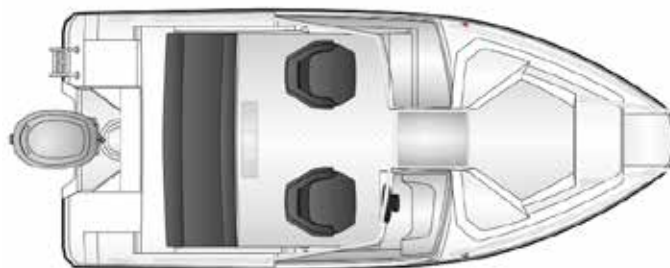

Pakettihinnat

AMT 165 BR + Yamaha F50HETL	25 830 €
AMT 165 BR + Yamaha F60FETL	26 990 €

Tekniset tiedot

Pituus	4,90 m
Leveys	2,08 m
Paino ilman moot.	450 kg
Rungon kulma	18°
Henkilömäärä	6
Moottori	50-60 hp
Rikipituus	L
CE-kategoria	C
Suositusmoottori	Yamaha F50
Arvioitu huippu- nopeus	27 kn

VAKIOVARUSTEET

Garmin Echomap 92 sv + kaikuanturi
 Harmaa turkkipinta
 Sadevesityhjentyvä avotila
 Uppoamaton Aina rantaan -rakenne
 Comfort-istuimet suojahupuilla
 Dryfeel-tyynysarja
 Kuomukotelo
 Säilytystilat kiinteillä Abloy-lukoilla
 Abloy-lukko polttoaineen täyttöluukussa
 Erillinen Abloy-laiturilukko
 Haponkestävät kaiteet
 NFB-ohjaus
 Kiinteä polttoainesäiliö (60 l)
 Polttoainesuodatin
 Köysilaatikko keulassa
 Ankkuri-/köysilaatikko perässä
 LED-kulkuvalot
 12 V virran ulosotto
 Automaattinen pilssipumppu
 Sammutin
 Securmark-turvamerkinä