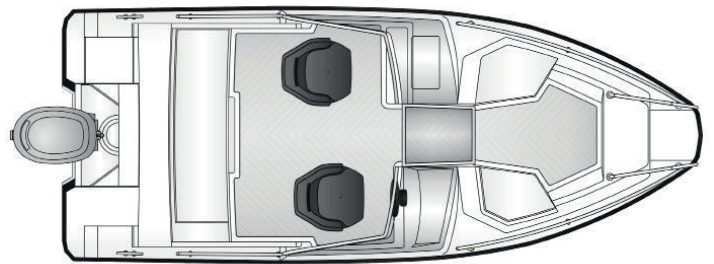

## Pakettihinnat

<b>AMT 175 BRf + Yamaha F70AETL</b>	<b>34 990 €</b>
<b>AMT 175 BRf + Yamaha F80LB</b>	<b>36 490 €</b>

## Tekniset tiedot

Pituus	5,15 m
Leveys	2,08 m
Paino ilman moot.	580 kg
Rungon kulma	18°
Henkilömäärä	7
Moottori	60-80 hp
Rikipituus	L
CE-kategoria	C
Suositusmoottori	Yamaha F70
Arvioitu huippu- nopeus	34 kn