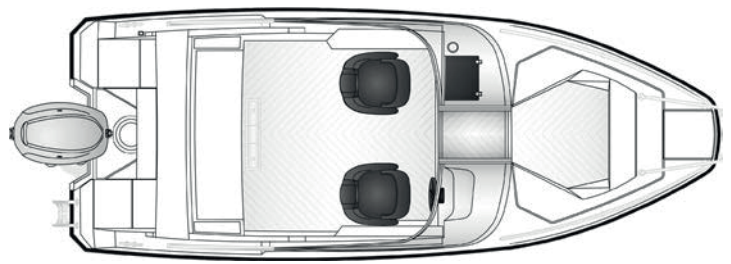

## Pakettihinnat

<b>AMT 190 BRF + Yamaha F100LB</b>	<b>44 140 €</b>
<b>AMT 190 BRF + Yamaha F115LB</b>	<b>44 990 €</b>
<b>AMT 190 BRF + Yamaha VF115LA</b>	<b>46 290 €</b>

## Tekniset tiedot

Pituus	5,60 m
Leveys	2,26 m
Paino ilman moot.	700 kg
Rungon kulma	18°
Henkilömäärä	7
Moottori	80-115 hp
Rikipituus	L
CE-kategoria	C
Suositusmoottori	Yamaha F100
Arvioitu huippu-nopeus	38 kn