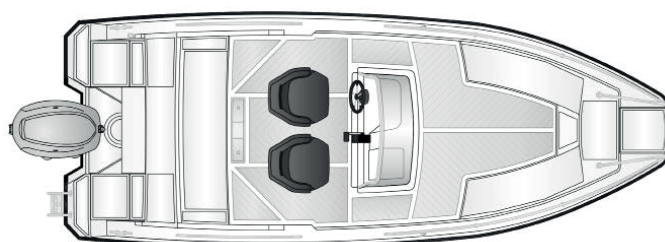

Pakettihinnat

AMT 190 Rf + Yamaha F100LB	41 140 €
AMT 190 Rf + Yamaha F115LB	41 990 €
AMT 190 Rf + Yamaha VF115LA	43 290 €

Tekniset tiedot

Pituus	5,60 m
Leveys	2,26 m
Paino ilman moot.	650 kg
Rungon kulma	18°
Henkilömäärä	7
Moottori	80-115 hp
Rikipituus	L
CE-kategoria	C
Suositusmoottori	Yamaha F100
Arvioitu huippu-nopeus	38 kn

VAKIOVARUSTEET

Garmin Echomap 92 sv + kaikuanturi
 Harmaa turkkipinta
 Sadevesityhjenevä avotila
 Uppoamaton Aina rantaan -rakenne
 Comfort-istuimet suojahupuilla
 Dryfeel-tyynysarja
 Kuomukotelo
 Säilytystilat kiinteillä Abloy-lukoilla
 Abloy-lukko polttoaineen täyttöluukussa
 Erillinen Abloy-laiturilukko
 Haponkestävät kaiteet
 Hydrauliohjaus
 Kiinteä polttoainesäiliö (95 l)
 Polttoainesuodatin
 Köysilaatikko keulassa
 2 kpl ankkuri-/köysilaatikkoa perässä
 LED-kulkuvalot
 12 V virran ulosotto
 Automaattinen pilssipumppu
 Kiinnitysköydet
 Lepuuttajat köysineen
 Ankkuri köysineen
 Venehaka/mela
 Sammutin
 Erillinen varapolttoainesäiliö
 Securmark-turvamerkinä