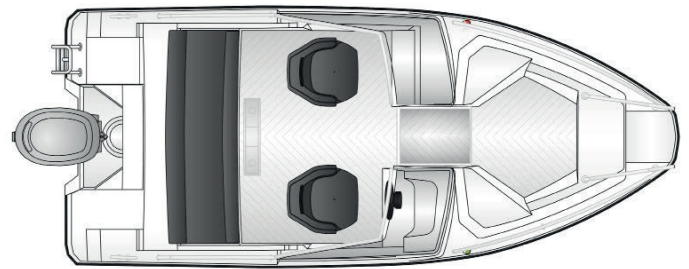

Pakettihinnat

AMT 165 BR + Yamaha F50HETL	25 830 €
AMT 165 BR + Yamaha F60FETL	26 990 €

Tekniset tiedot

Pituus	4,90 m
Leveys	2,08 m
Paino ilman moot.	450 kg
Rungon kulma	18°
Henkilömäärä	6
Moottori	50-60 hp
Rikipituus	L
CE-kategoria	C
Suositusmoottori	Yamaha F50
Arvioitu huippu-nopeus	27 kn

VAKIOVARUSTEET

Garmin Echomap 92 sv + kaikuanturi
 Harmaa turkkipinta
 Sadevesityhjentyvä avotila
 Uppoamaton Aina rantaan -rakenne
 Comfort-istuimet suojahupuilla
 Dryfeel-tyynysarja
 Kuomukotelo
 Säilytystilat kiinteillä Abloy-lukoilla
 Abloy-lukko polttoaineen täyttöluukussa
 Erillinen Abloy-laiturilukko
 Haponkestävät kaiteet
 NFB-ohjaus
 Kiinteä polttoainesäiliö (60 l)
 Polttoainesuodatin
 Köysilaatikko keulassa
 Ankkuri-/köysilaatikko perässä
 LED-kulkuvalot
 12 V virran ulosotto
 Automaattinen pilssipumppu
 Sammutin
 Securmark-turvamerkintä