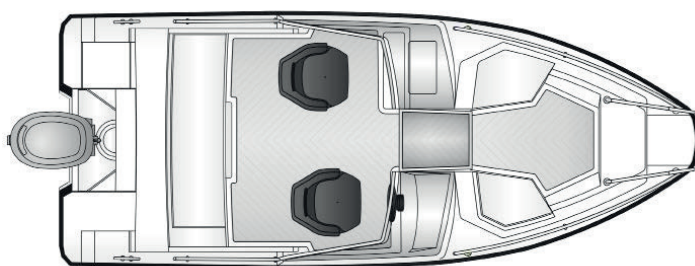

Pakettihinnat

AMT 175 BR + Yamaha F70AETL
32 160 €
AMT 175 BR + Yamaha F80LB
33 660 €

Tekniset tiedot

Pituus	5,15 m
Leveys	2,08 m
Paino ilman moot.	550 kg
Rungon kulma	20°
Henkilömäärä	7
Moottori	50-80 hp
Rikipituus	L
CE-kategoria	C
Suositusmoottori	Yamaha F70
Arvioitu huippu- nopeus	34 kn