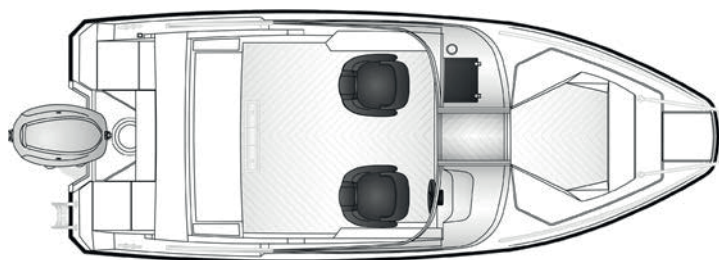

Pakettihinnat

AMT 190 BR + Yamaha F100LB	39 140 €
AMT 190 BR + Yamaha F115LB	39 990 €
AMT 190 BR + Yamaha VF115LA	41 290 €

Tekniset tiedot

Pituus	5,60 m
Leveys	2,26 m
Paino ilman moot.	700 kg
Rungon kulma	20°
Henkilömäärä	7
Moottori	80-115 hp
Rikipituus	L
CE-kategoria	C
Suositusmoottori	Yamaha F100
Arvioitu huippu-nopeus	38 kn