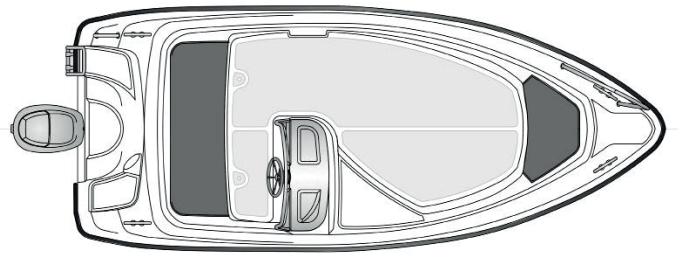

## Tekniset tiedot

Pituus	4,50 m
Leveys	1,95 m
Paino ilman moot.	350 kg
Rungon kulma	18°
Henkilömäärä	5
Moottori	40-50 hp
Rikipituus	L
CE-kategoria	C
Suositusmoottori	Yamaha F40
Arvioitu huippu- nopeus	30 kn