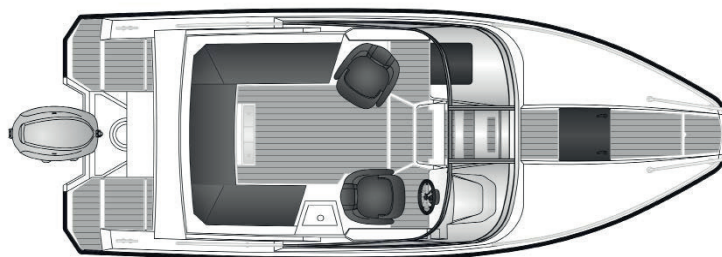

Pakettihinnat

AMT 210 DC + Yamaha F150XB
59 990 €
AMT 210 DC + Yamaha F200XB
63 890 €

Tekniset tiedot

Pituus:	6,30 m
Leveys	2,40 m
Paino ilman moot.	1000 kg
Rungon kulma	20°
Henkilömäärä	7
Moottori	150-200 hp
Rikipituus	L
CE-kategoria	C
Suositusmoottori	Yamaha F150
Arvioitu huippu-nopeus	40 kn

VAKIOVARUSTEET

Garmin Echomap 92 sv + kaikuanturi
 Makuupaikat kahdelle
 Harmaa laminaattilattia
 Sadevesityhjentyvä avotila
 Upoamaton Aina rantaan -rakenne
 Comfort-istuimet suojahupuilla
 Pöytä ja jalka, aurinkopatja
 Dryfeel -tyynysarja
 Peräkuomu
 Kuomukotelo
 Keulan kansiluukku
 Säilytystilat kiinteillä Abloy-lukoilla
 Abloy-lukko polttoaineen täyttöluukussa
 Erillinen Abloy-laiturilukko
 Haponkestävät kaiteet
 Hydrauliohjaus
 Tuulilasinyyhin
 Kiinteä polttoainesäiliö (140 l)
 Polttoainesuodatin
 Köysilaatikko keulassa
 2 ankkuri-/köysilaatikkoa perässä
 LED-keulavalot, -kulkupalot ja -kansivalot
 12 V virran ulosotto
 Automaattinen pilssipumppu
 Kiinnitysköydet
 Lepuuttajat köysineen
 Ankkuri köysineen
 Venehaka/mela
 Sammutin
 Erillinen varapolttoainesäiliö
 Securmark-turvamerkinä